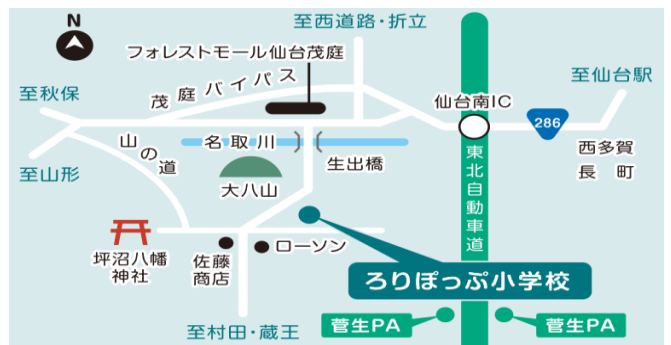

場所:ろりぽっぷ小学校内 (旧坪沼小学校)

・対象学年・・・中学1年生～中学3年生

・開所日・・・平日(月～金)

・開所時間と利用料

9:15～15:00(1日利用:2,000円)

9:15～12:15(午前利用:1,500円)

13:00～15:00(午後利用:1,500円)

・定員・・・1日15人程度

※ご利用に当たり、登録料1万円を頂戴いたします。

・公共交通機関はありませんので、保護者の方の送迎をお願いしています。小学校のスクールバス(泉コース、沖野・長町コース)を利用できる場合もありますので、ご希望の場合はお問い合わせください。

見学随時受付中です。下記連絡先までご連絡ください。

学校法人ろりぽっぷ学園 ろりぽっぷ小学校

仙台市太白区坪沼長田中9-1

Tel:022-395-9613 (担当;平塚)